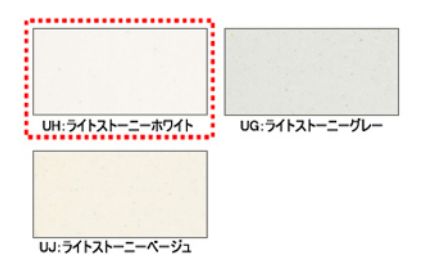

スーパークリーンフード(LED)(フード色前幕板):シルバー

シンク

水もゴミもスイスイまっすぐ

すべり台シンク(人工大理石)/ホワイト

カウンター

温かみのあるシンプルな石目模様

人工大理石カウンター/UH:ライトストーンホワイト

調理機器