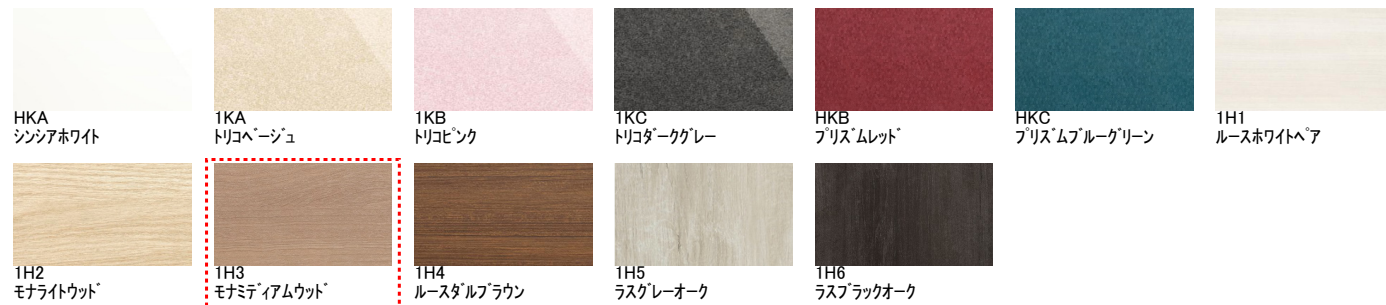

画像はイメージです。商品に床などの写り込みがあります。

ミッテ  
I型 基本プラン  
キッチンカウンター高さ/850mm

イメージ画像扉カラー  
モナミディアムウッド(1H3)

Color Variation

※ はお見積りカラーです

「プリズムレッド」「プリズムブルーグリーン」は、システムバスルーム サザナ、マンションリモデルバスルームの壁柄「プリズムブルー」とは柄が異なります。

KPS2700SAA1H3ARN\_ HAJUH CSEPH SSE3S EAD34 FSP1S WMN00 KKGDF